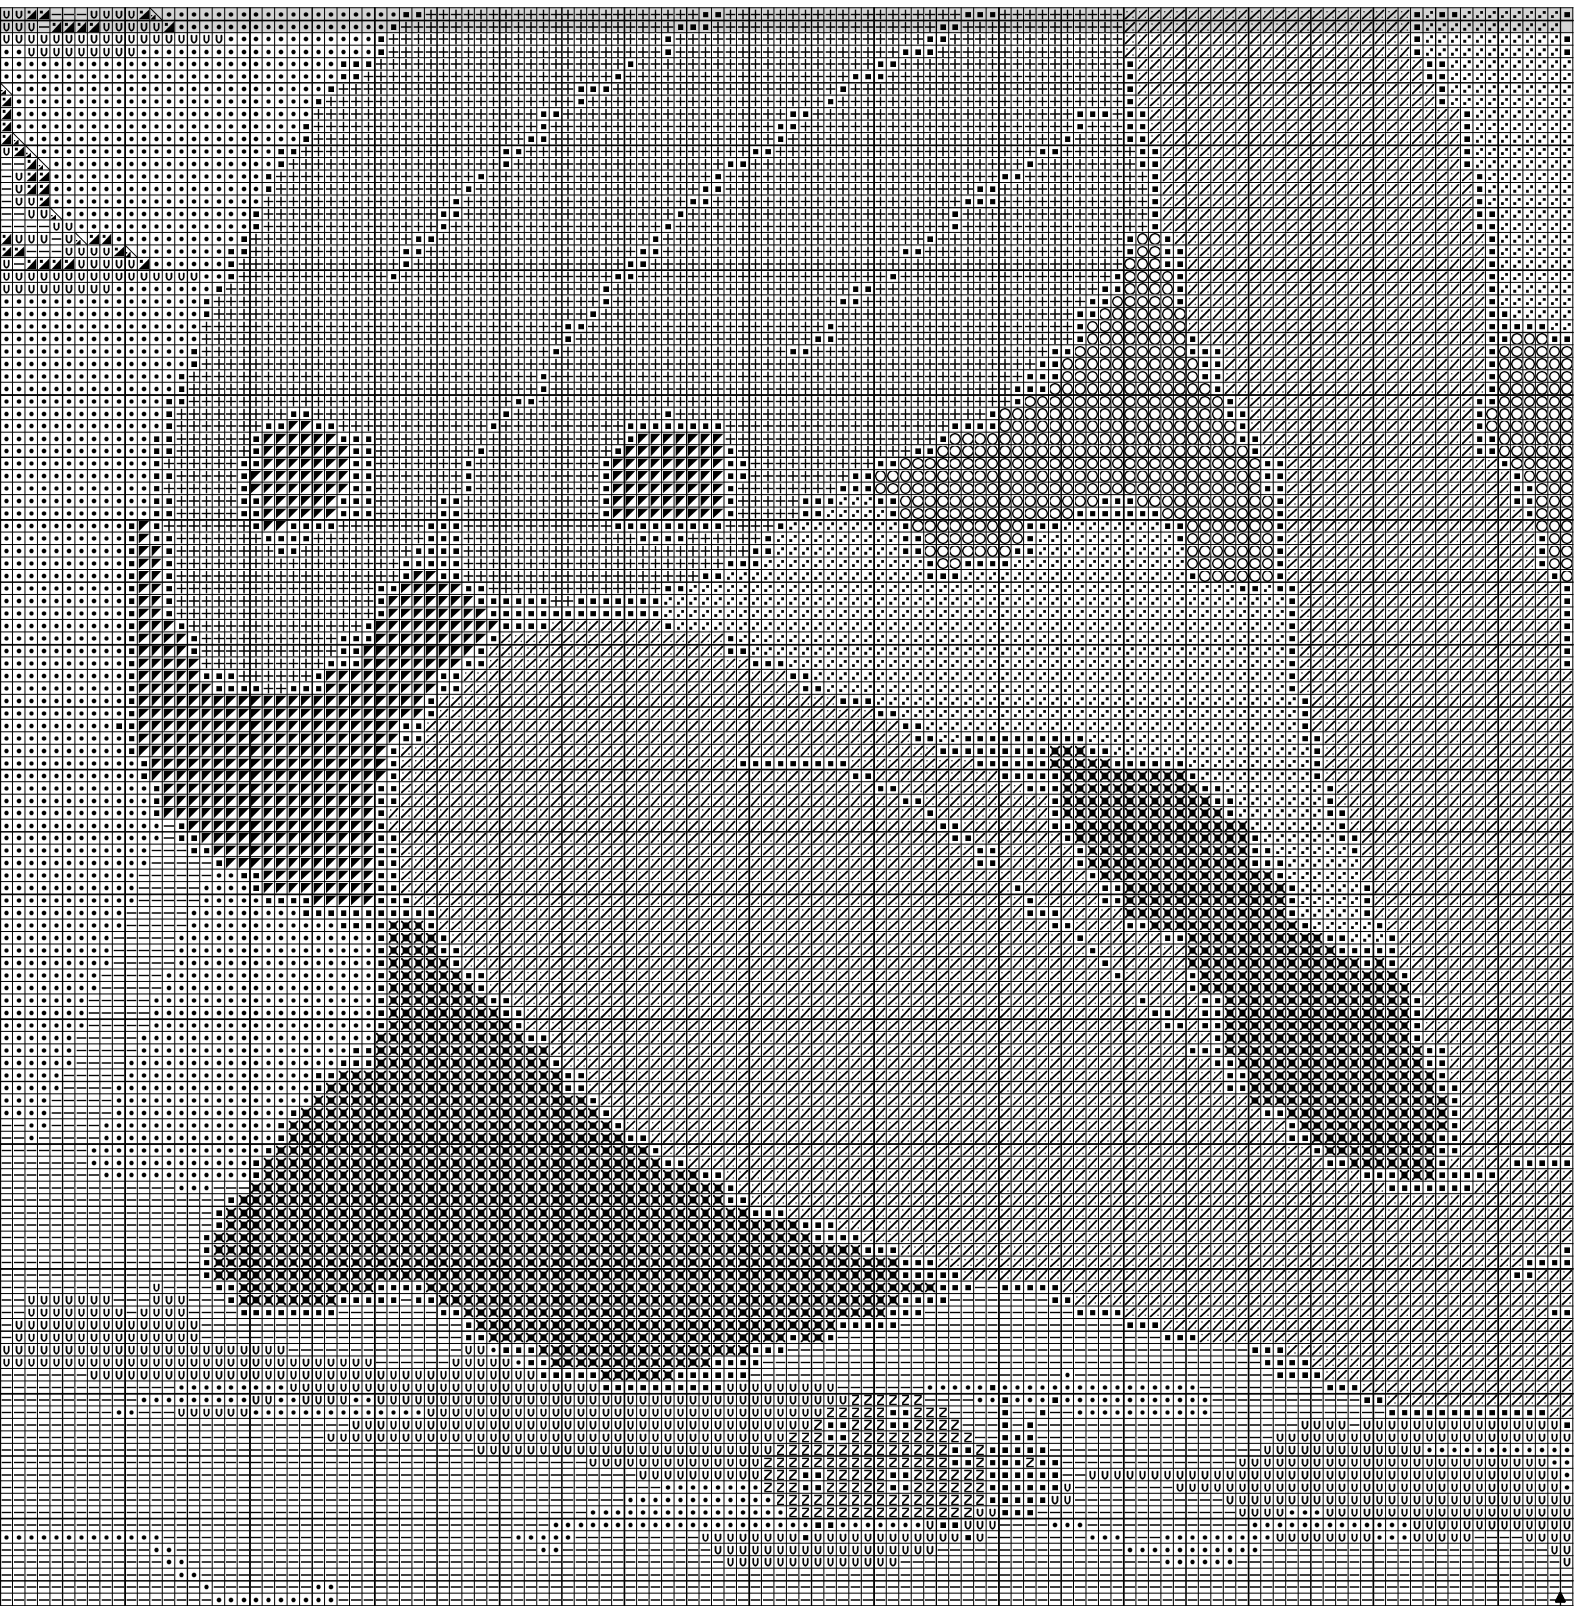

Dessiné par aupointdecroix

Copyright © aupointdecroix

Dessiné par aupointdecroix

Copyright © aupointdecroix

Dessiné par aupointdecroix

Copyright © aupointdecroix

Dessiné par aupointdecroix

Copyright © aupointdecroix

songe d'un elfe

		DMC
■	Noir	310
⦿	Crème	712
+	Rose marshmallow	151
▲	Rose marshmallow foncé	602
#	Citron clair	445
H	Citron	307
X	Lavande pensée	208
○	Violet pâle	211
◦	Violet clair	210
—	Vert émeraude foncé 2	909
□	Vert ombre	319
	Vert forêt profond	890
•	Vert printemps	703
▲	Vert estragon	471
■	Vert perruche	905
Z	Rouge tulipe	3801

Zone de dessin 45.4 x 51.2 cm de 55 pts/10cm

Commentaire Cette grille vous est offerte gratuitement, pour les passionnés du point de croix.
Merci de ne pas la copier, l'imiter ou l'utiliser pour un usage commercial