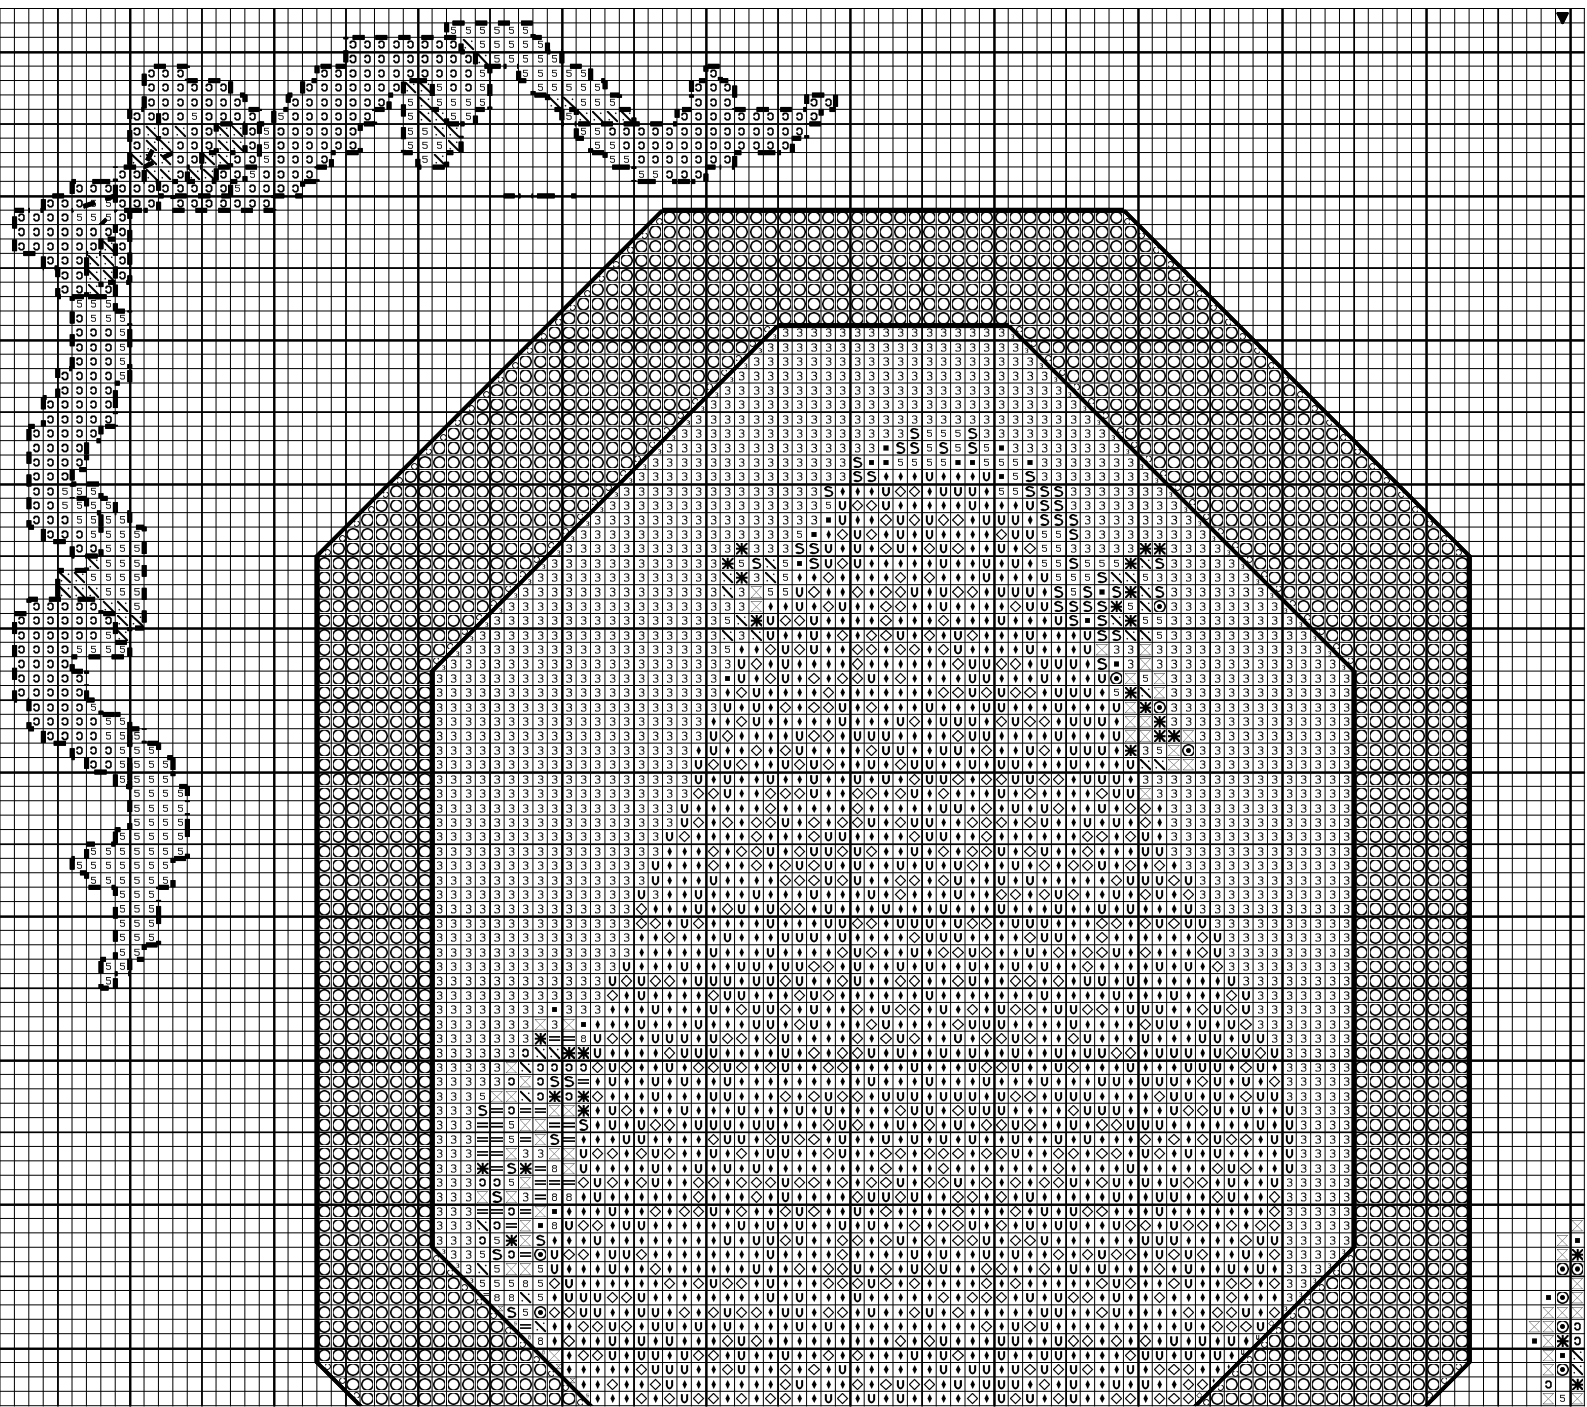

princesse

Dessiné par Muriel

Copyright © aupoindcroix

Dessiné par Muriel

Copyright © aupoindcroix

Dessiné par Muriel

Copyright © aupoindcroix

princesse

Dessiné par Muriel

Copyright © aupoindcroix

Dessiné par Muriel

Copyright © aupoindcroix

Dessiné par Muriel

Copyright © aupoindcroix

princesse

		DMC
	Rouge égyptien	347
	Magenta	718
	Rouge grenat	902
	Navy Blue med dk	336
	Vert éclatant	3851
3	Vert thym	503
	Vert des champs	954
U	Vert sapin	3818
■	Vert forêt profond	890
	Jaune moutarde	3852
8	Citron	307
5	Jaune banane	745
	Abricot	3340
	Tan med	436
S	Ebène	3371

Points arrière

	Navy Blue med dk	336
	Cornflower Blue vy dk	

Commentaire Cette grille vous est proposée gratuitement.

Merci de ne pas la copier , la reproduire ou l'utiliser à des fins commerciales

Auteur: Muriel