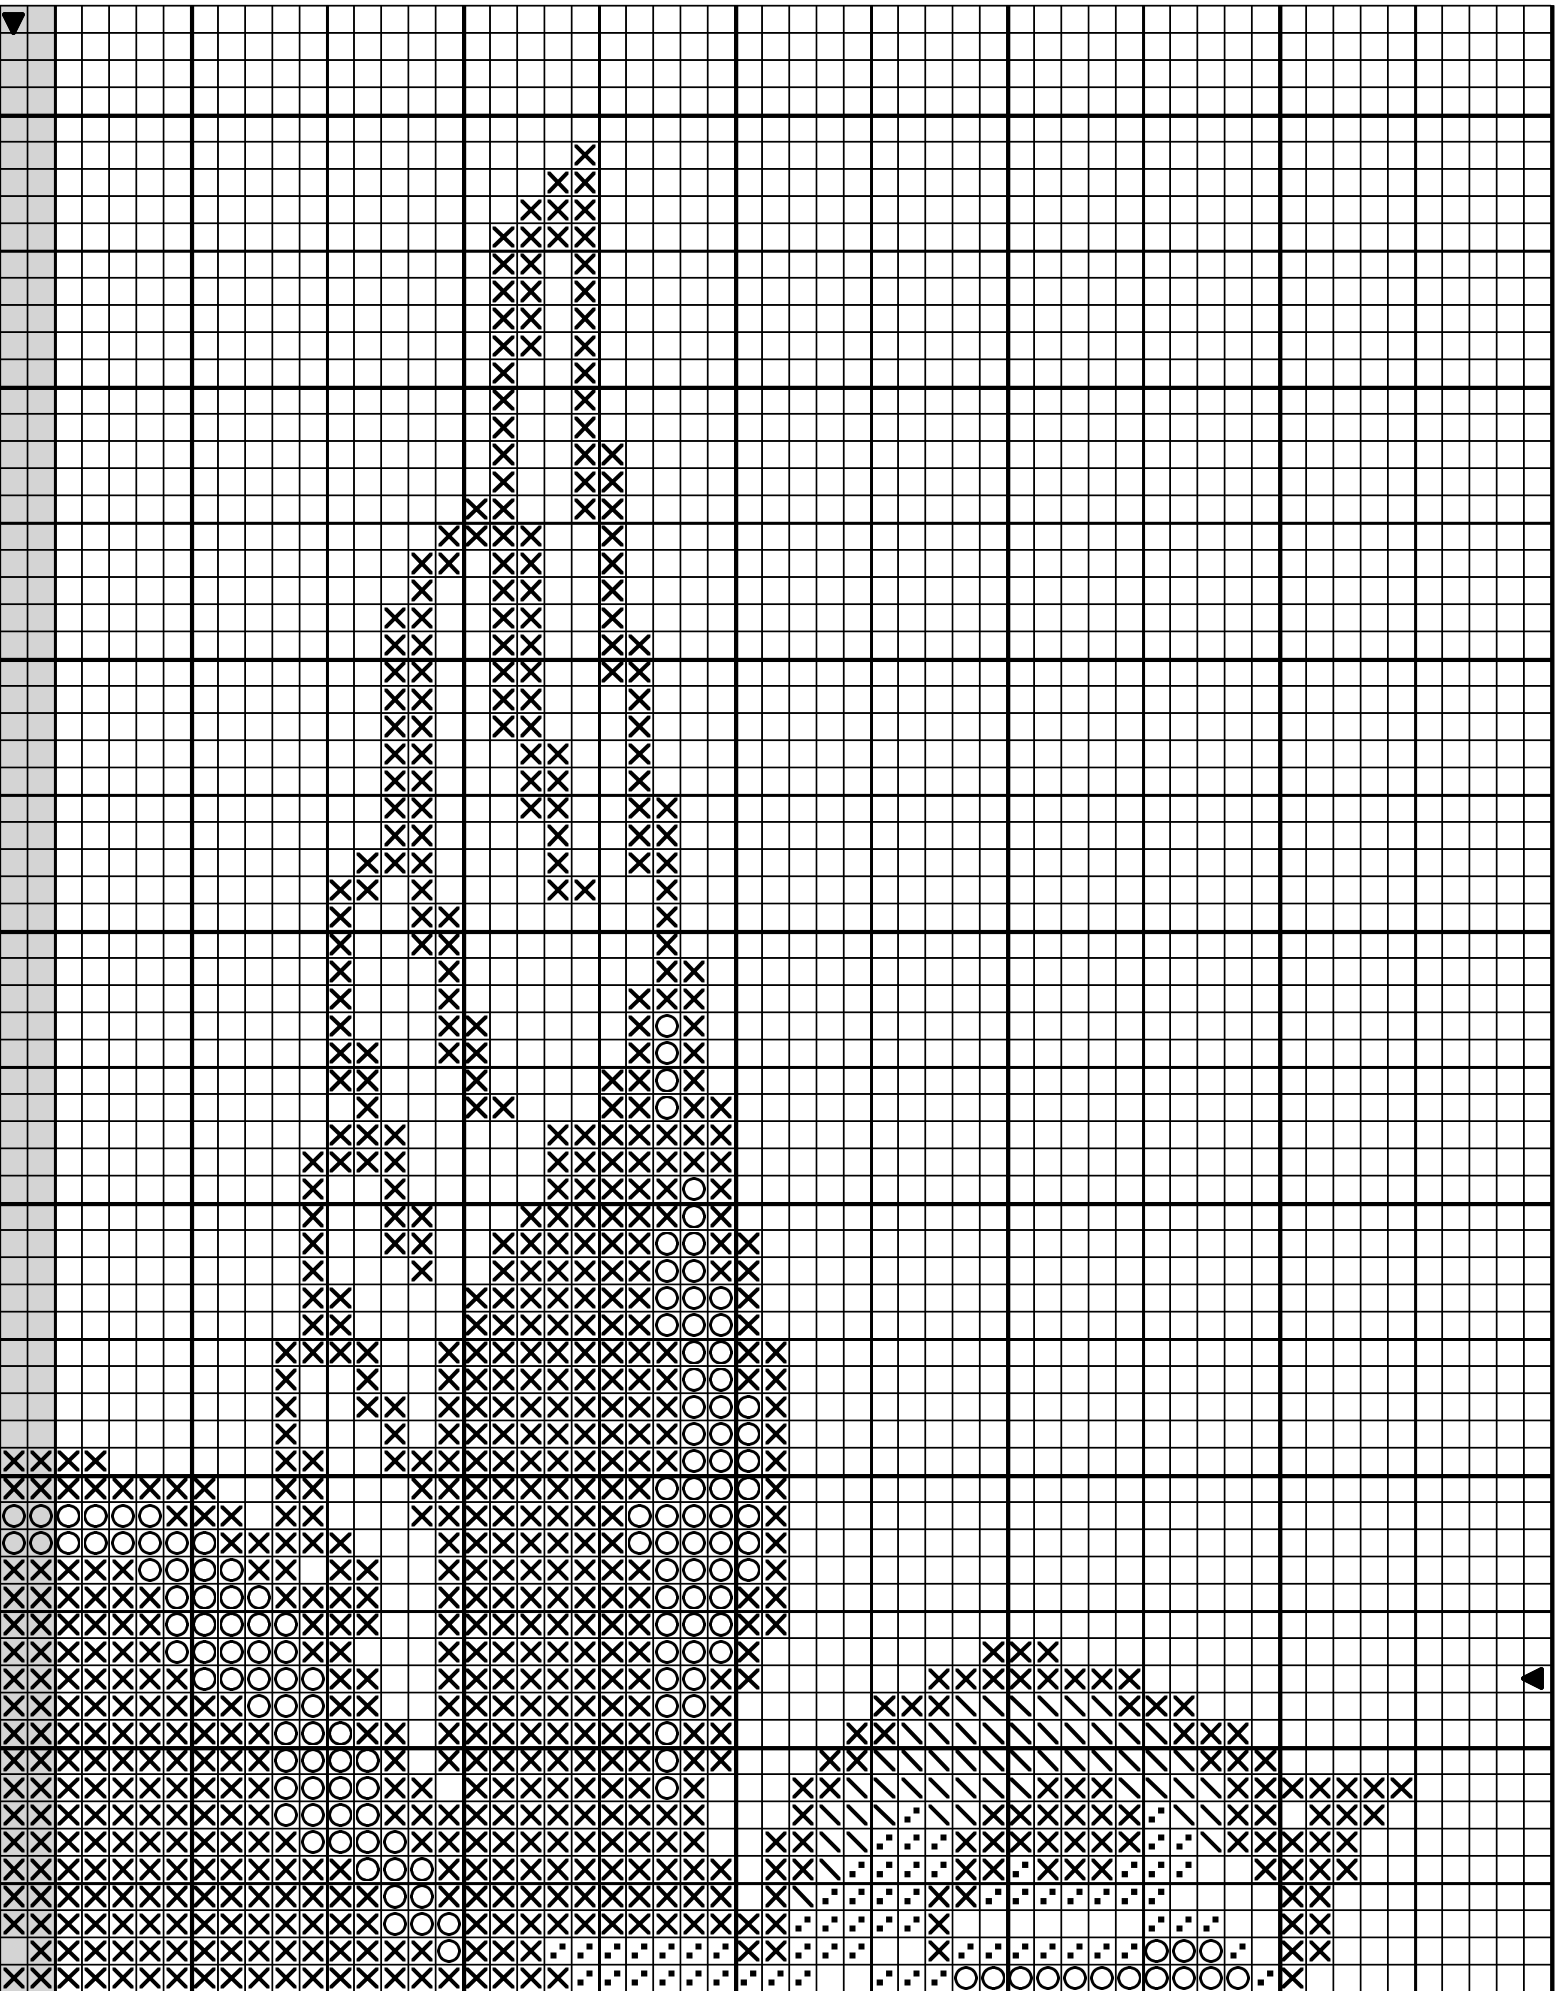

aupointdecroix

L'oiseau

	Turquoise	DMC
	Vert d'eau clair	3845
	Citron	964
	Noir	307

Points arrière

Noir	310
------	-----

Zone de dessin	18.7 x 20.5 cm	de 55 pts/10cm
	14.7 x 16.1 cm	de 70 pts/10cm
	9.4 x 10.3 cm	de 110 pts/10cm
	8.6 x 9.4 cm	de 120 pts/10cm

Commentaire ATTENTION les dimensions sont données sans les marges

<http://aupointdecroix.free.fr/>

Auteur: Muriel

Copyright © aupointdecroix