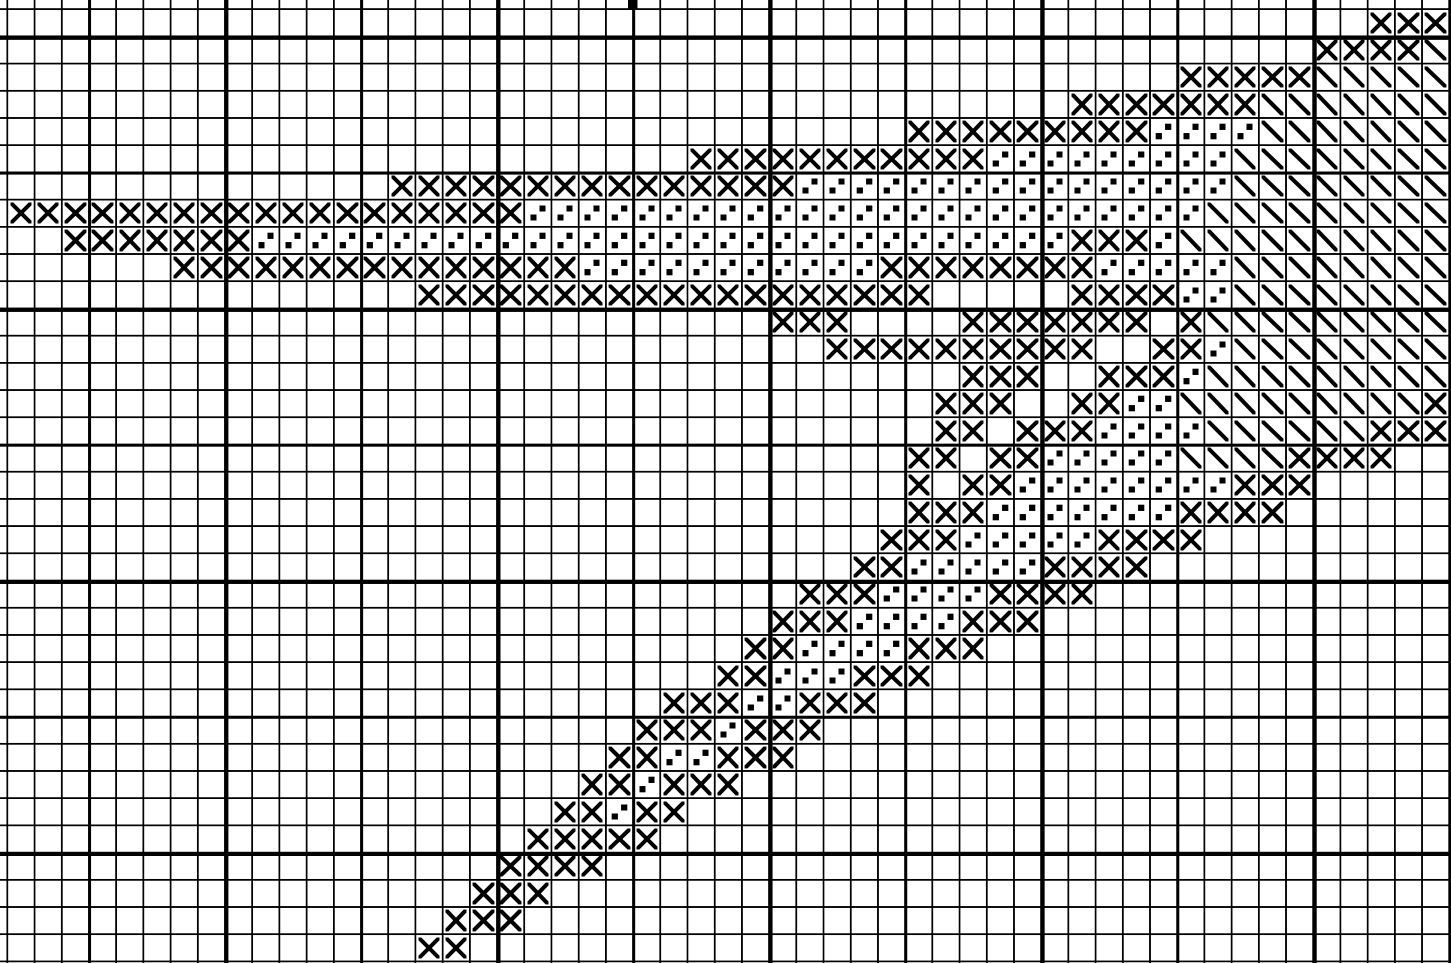

aupointdecroix

L'oiseau

	Turquoise	DMC
	Vert d'eau clair	3845
	Citron	964
	Noir	307

Points arrière

Noir	310
------	-----

Zone de dessin	18.7 x 20.5 cm	de 55 pts/10cm
	14.7 x 16.1 cm	de 70 pts/10cm
	9.4 x 10.3 cm	de 110 pts/10cm
	8.6 x 9.4 cm	de 120 pts/10cm

Commentaire ATTENTION les dimensions sont données sans les marges

<http://aupointdecroix.free.fr/>

Auteur: Muriel

Copyright © aupointdecroix