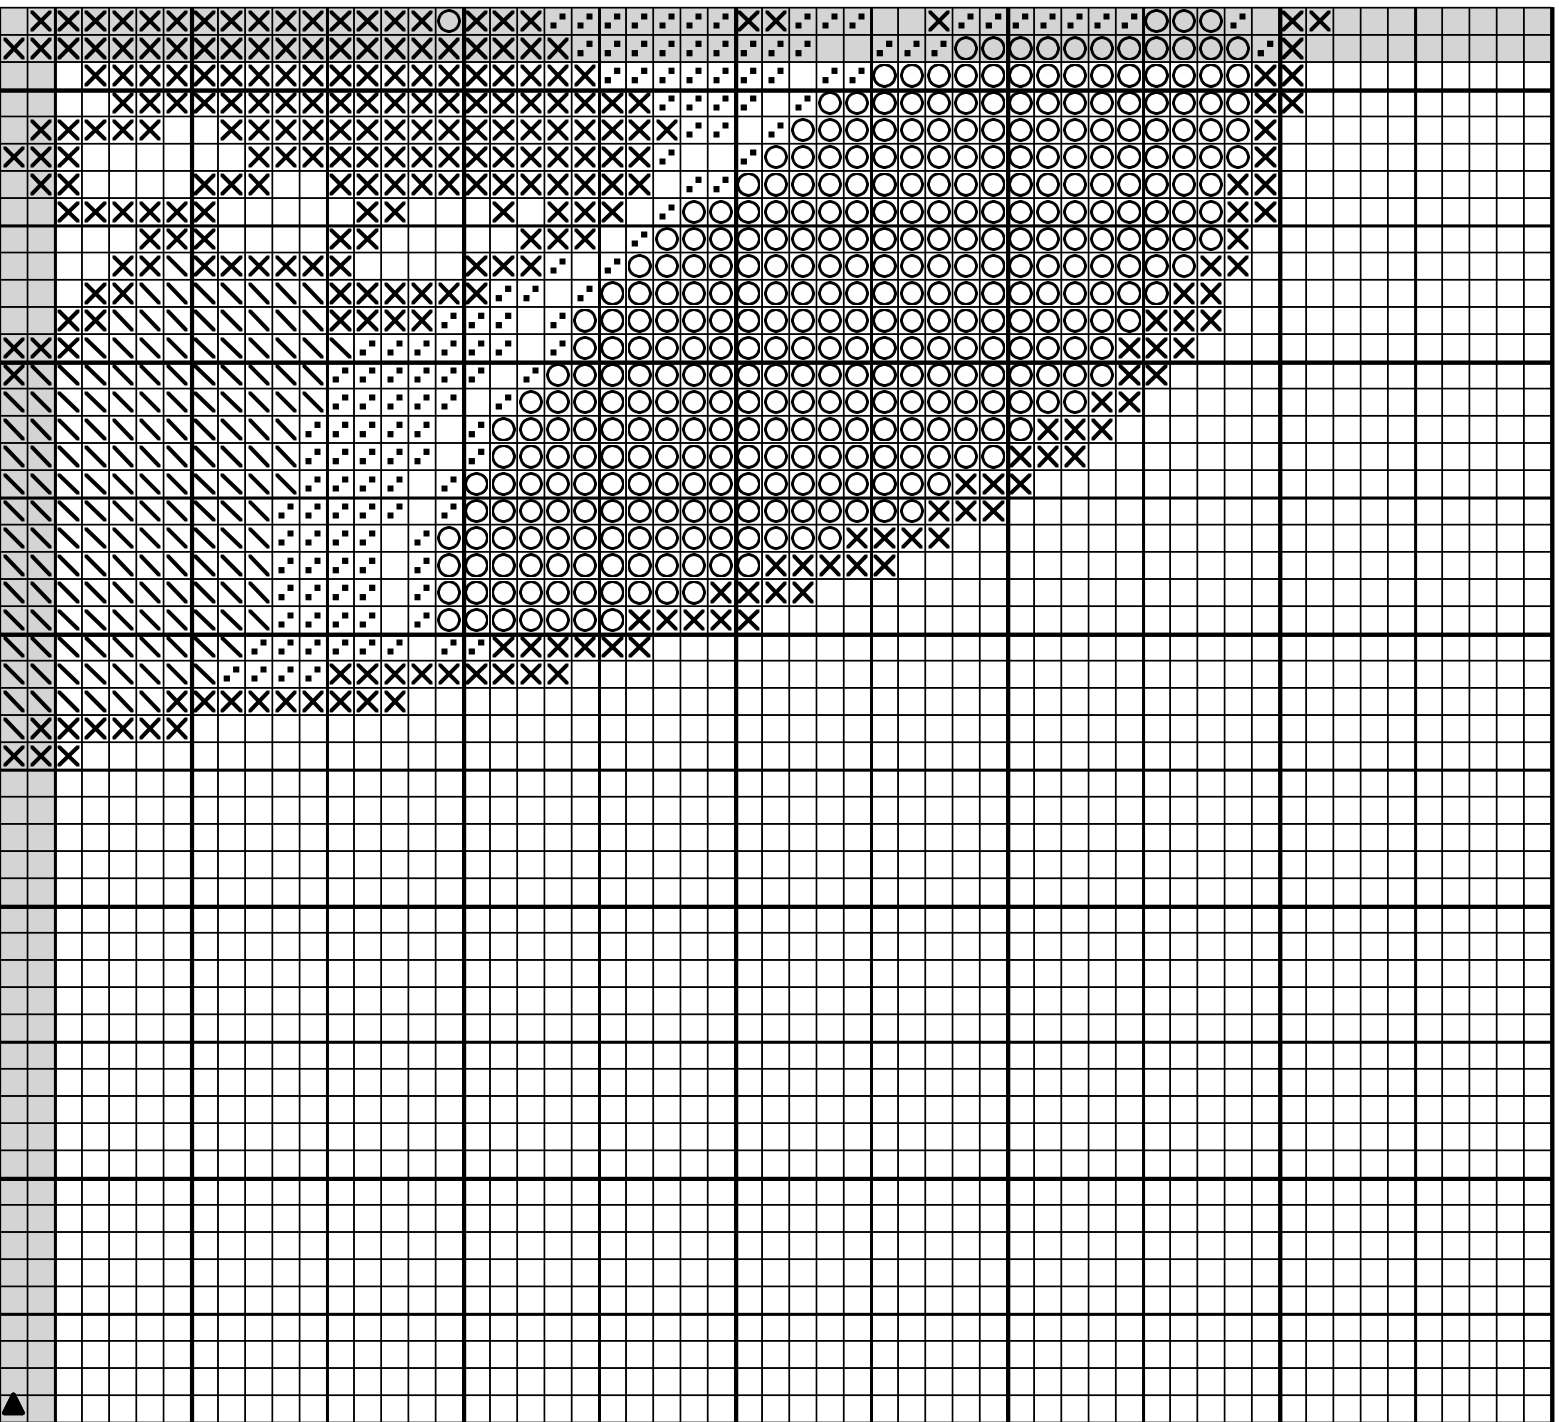

aupointdecroix

L'oiseau

	Turquoise	DMC
	Vert d'eau clair	3845
	Citron	964
	Noir	307

Points arrière

Noir	310
------	-----

Zone de dessin	18.7 x 20.5 cm	de 55 pts/10cm
	14.7 x 16.1 cm	de 70 pts/10cm
	9.4 x 10.3 cm	de 110 pts/10cm
	8.6 x 9.4 cm	de 120 pts/10cm

Commentaire ATTENTION les dimensions sont données sans les marges

<http://aupointdecroix.free.fr/>

Auteur: Muriel

Copyright © aupointdecroix