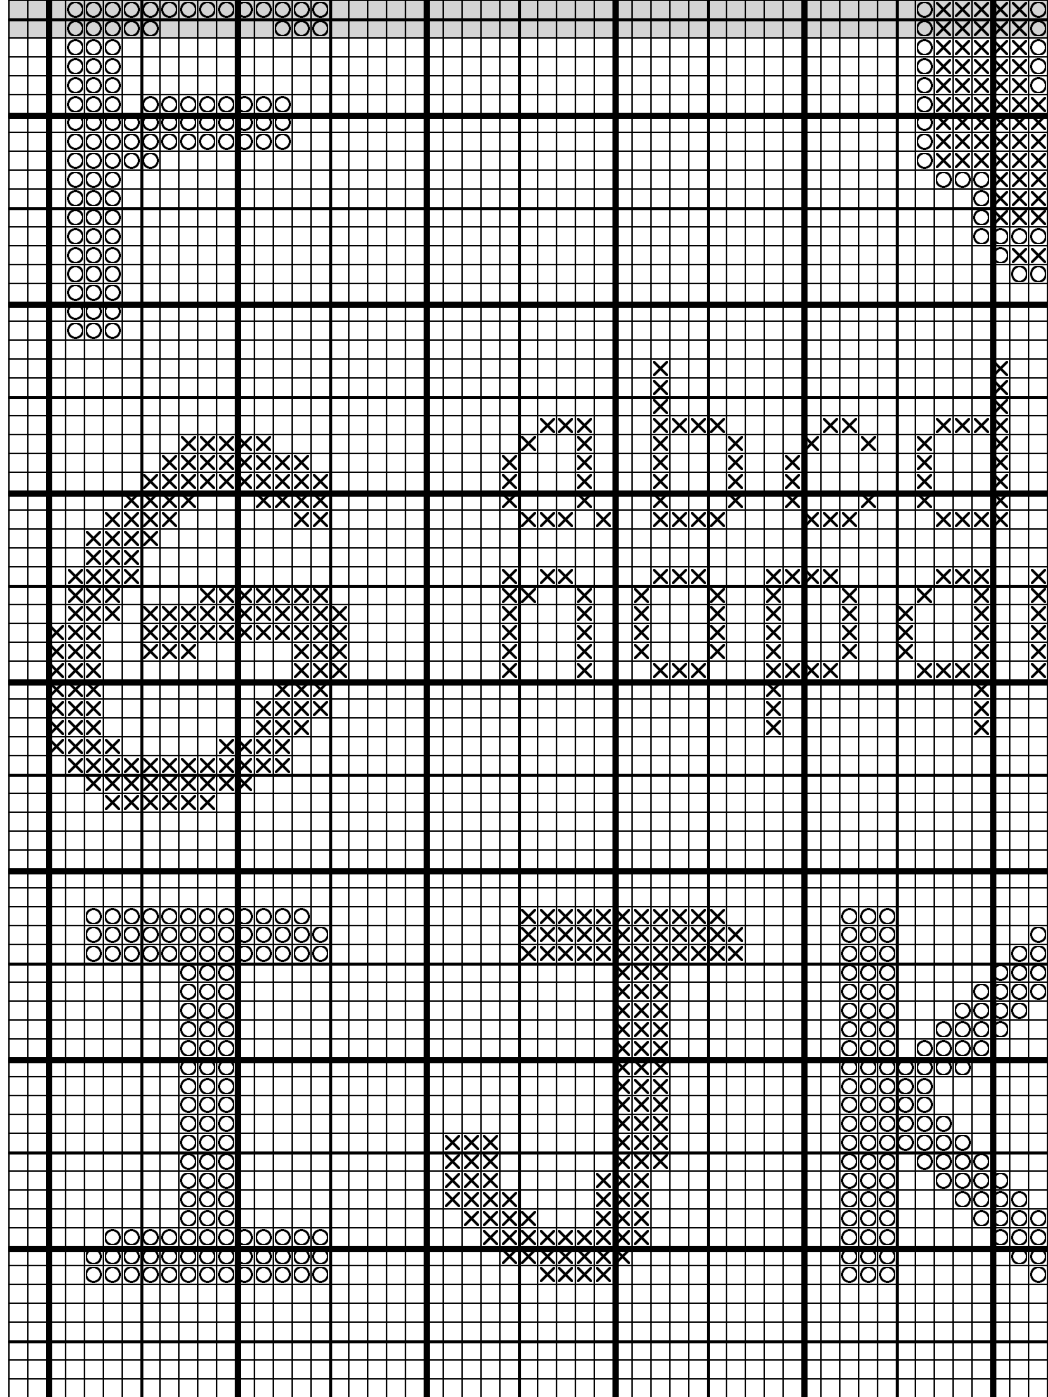

•		DMC
X	Rose guimauve	151
○	Blanc Lumière	B5200
	Noir	310

Commentaire <http://aupointdecroix.free.fr/>

<http://www.aupointdecroix.kingeshop.com/>

Auteur: Muriel

Copyright © aupointdecroix

Copyright © apointdecroix

Copyright © auprointdecroix