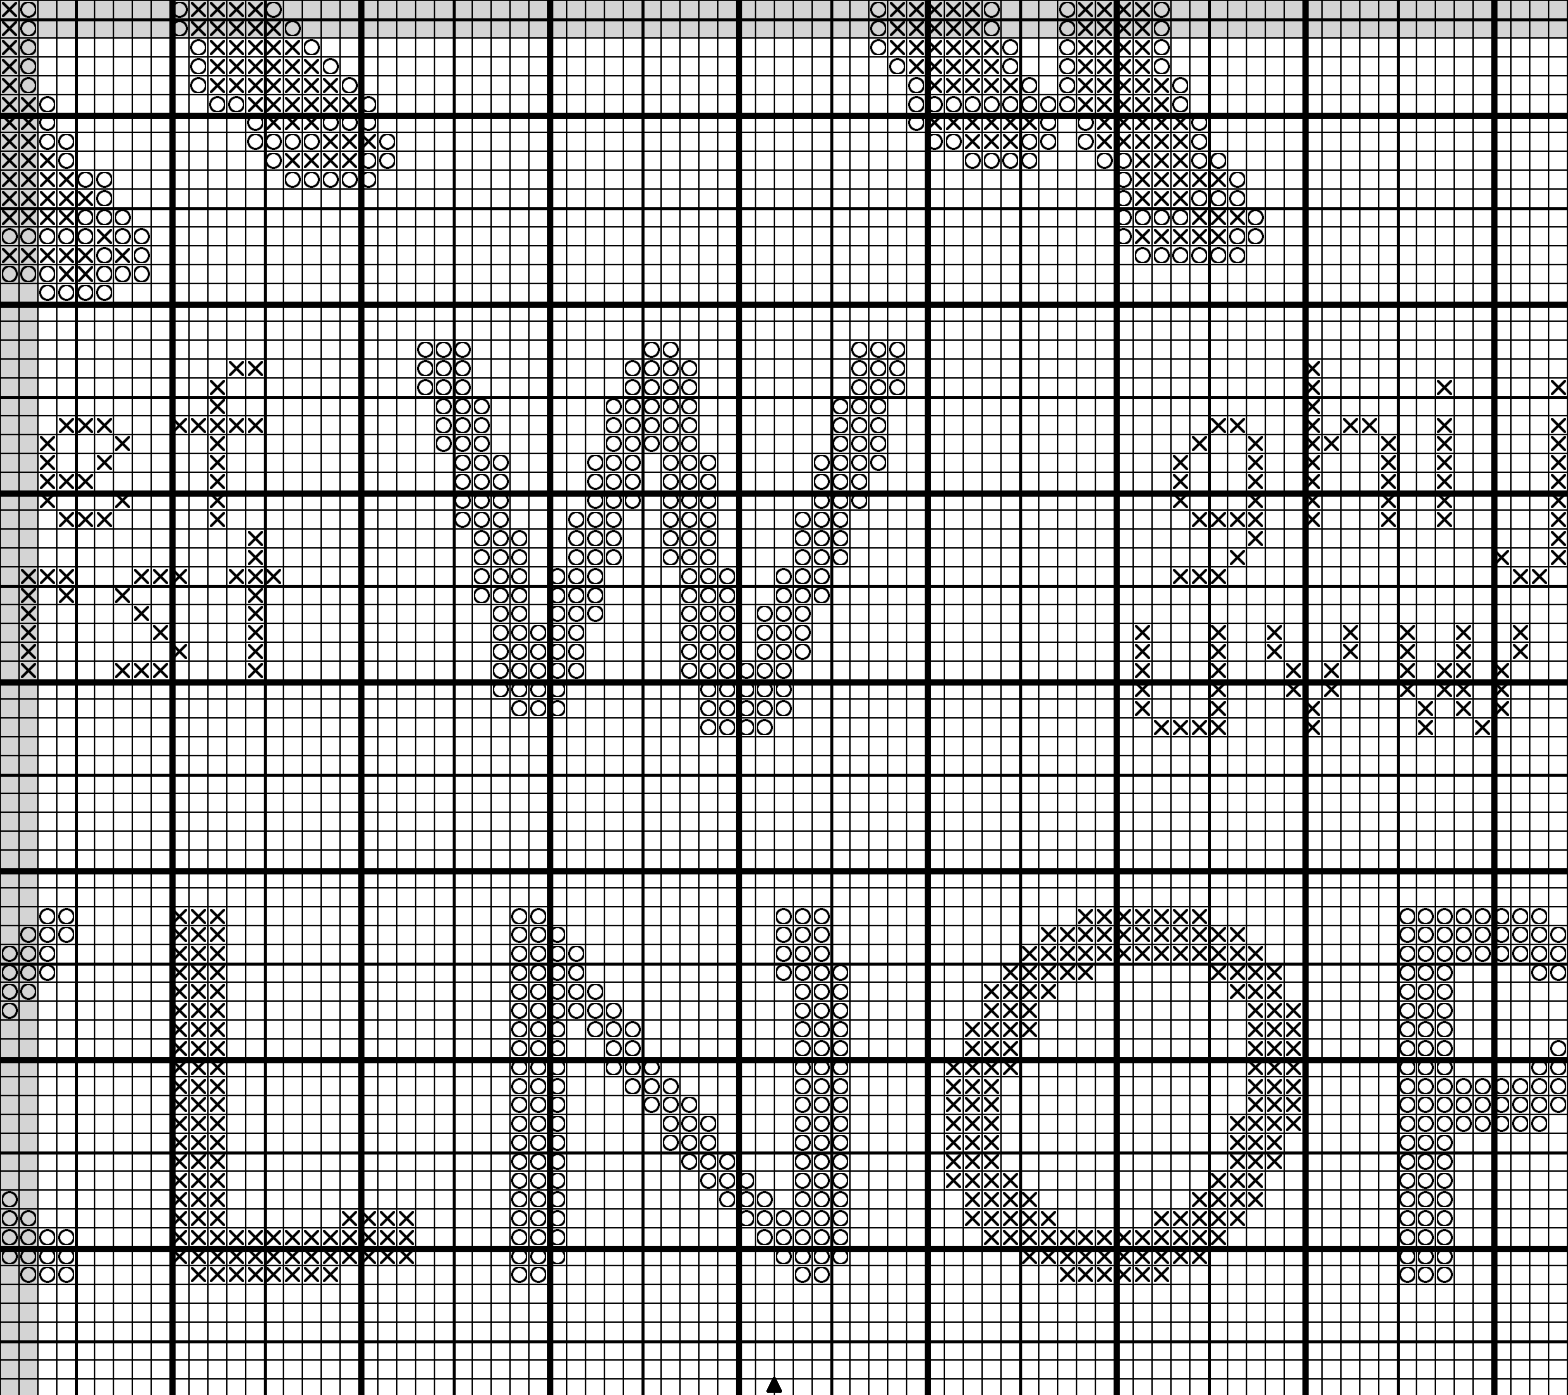

•		DMC
X	Rose guimauve	151
○	Blanc Lumière	B5200
	Noir	310

Commentaire <http://aupointdecroix.free.fr/>

<http://www.aupointdecroix.kingeshop.com/>

Auteur: Muriel

Copyright © aupointdecroix

Copyright © apointdecroix

Copyright © auprointdecroix